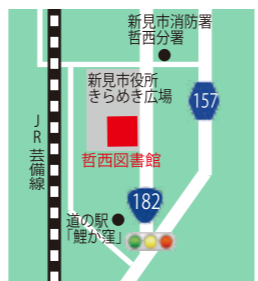

哲西図書館

新見市哲西町矢田 3604
Tel:0867-94-2110
●開館時間 9時～19時
●休館日 年末年始・特別整理期間