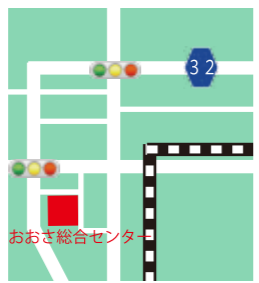

早島町立図書館

都窪郡早島町前湯 370-1
 Tel:086-482-1513
 ●開館時間 10時～18時
 ●休館日 月曜日・毎月最終木曜日・年末年始(12月28日～1月4日)・特別整理期間

おおさ総合センター図書コーナー

新見市大佐小阪部 1469-1
 Tel:0867-98-2304
 ●開館時間 9時～19時
 (土・日曜・祝日は17時まで)
 ●休館日 月曜日(祝日のときは火曜日)・年末年始・特別整理期間