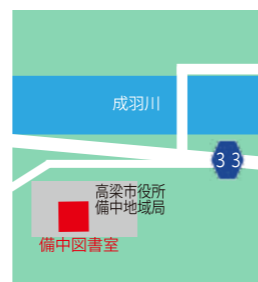

備中図書室(備中地域局内)

高梁市備中町布賀 29-2
Tel:0866-45-4515
●開館時間 9時～17時
●休館日 土・日・祝日・年末年始・特別整理期間