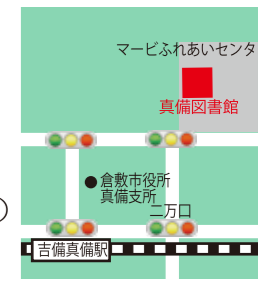

倉敷市立真備図書館

倉敷市真備町箭田 47-1
Tel:086-698-9393
●開館時間 10時～18時
(祝日を除く木曜日は19時まで)
●休館日 月曜日・館内整理日(毎月最終金曜日・8月と12月を除く)特別整理期間・年末年始