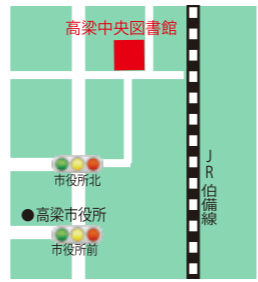

高梁中央図書館

高梁市向町 21
Tel:0866-22-2912
●開館時間 9時～17時
●休館日 月曜日・第2木曜日・祝日(休館日が祝日の場合は翌日)・年末年始・特別整理期間